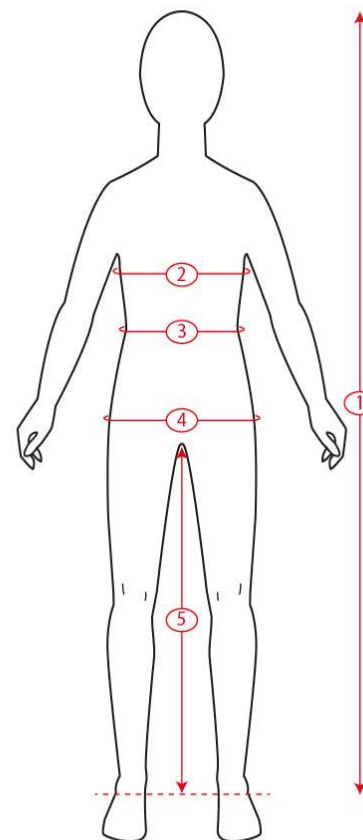

cost:bart

HOLKY

VĚK	8 LET	9 - 10 LET	11 - 12 LET	13 - 14 LET	15 - 16 LET	17 - 18 LET
VELIKOST (CM)	XS-21	S-22/23	M-24/25	L-26/27	XL-28/29	XXL-30/31
VÝŠKA	128	134-140	146-152	158-164	168-172	176-180
HRUDNÍK	64	71	78	82,5	87	93
PAS	58	61,75	65,5	67,25	69	70,75
BOKY	70	77	84	88	92	96
ROZKROK	59,25	65,75	71,5	77,5	78,5	79,5

KLUCI

VĚK	8 LET	9 - 10 LET	11 - 12 LET	13 - 14 LET	15 - 16 LET	17 - 18 LET
VELIKOST (CM)	XS-21	S-22/23	M-24/25	L-26/27	XL-28/29	XXL-30/31
VÝŠKA	128	134-140	146-152	158-164	170-176	182-188
HRUDNÍK	64	71	78	86	91,5	96
PAS	59	63,5	68	73	76,25	78,5
BOKY	70	75	81	89	94	97
ROZKROK	59,25	65	70,5	76,25	82	87,75

1. Výška
2. Hrudník
3. Pas
4. Boky
5. Rozkrok